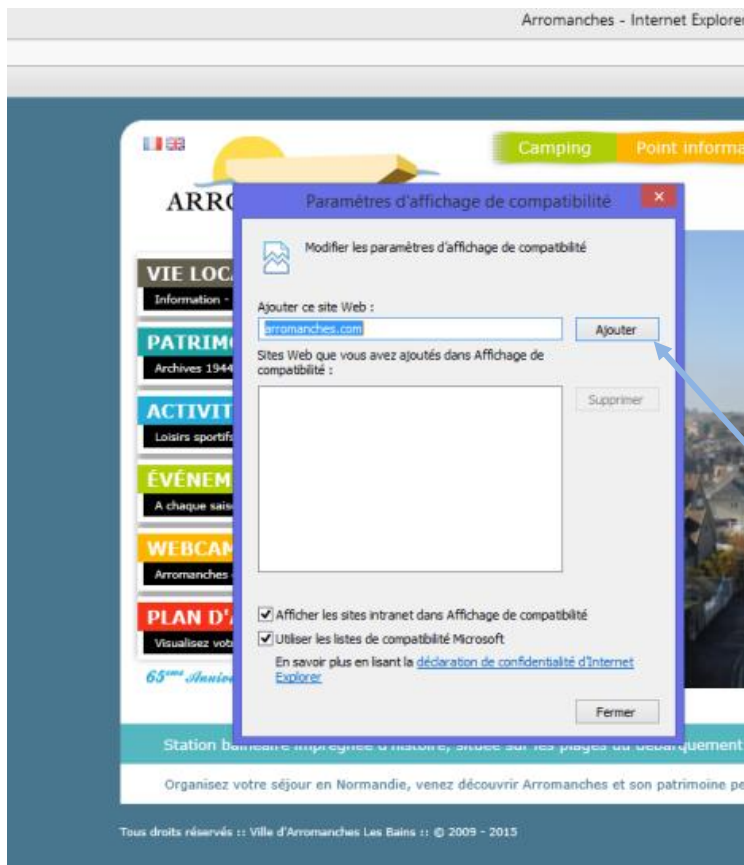

1/ Cliquez sur la
roue dentée
(Outils) située en
haut à droite de
votre navigateur

2/ Dans le menu
déroulant qui
apparaît cliquez sur
« Paramètres
d'affichage de
compatibilité »

3/ Une nouvelle fenêtre apparaît.

L'adresse du site arromanches.com est déjà saisie.

Cliquez alors sur « **Ajouter** »

4/ Le site s'affiche dans la liste des sites ajoutés dans Affichage de Compatibilité

Cliquez en bas de la fenêtre sur « **Fermer** »

5/ Sélectionnez l'un des points de vue proposés dans la liste.

6/ En bas de la page un message apparaît vous proposant d'installer le module complémentaire « AXIS Media Control ».

Cliquez sur le bouton « Installer » puis patientez quelques secondes.