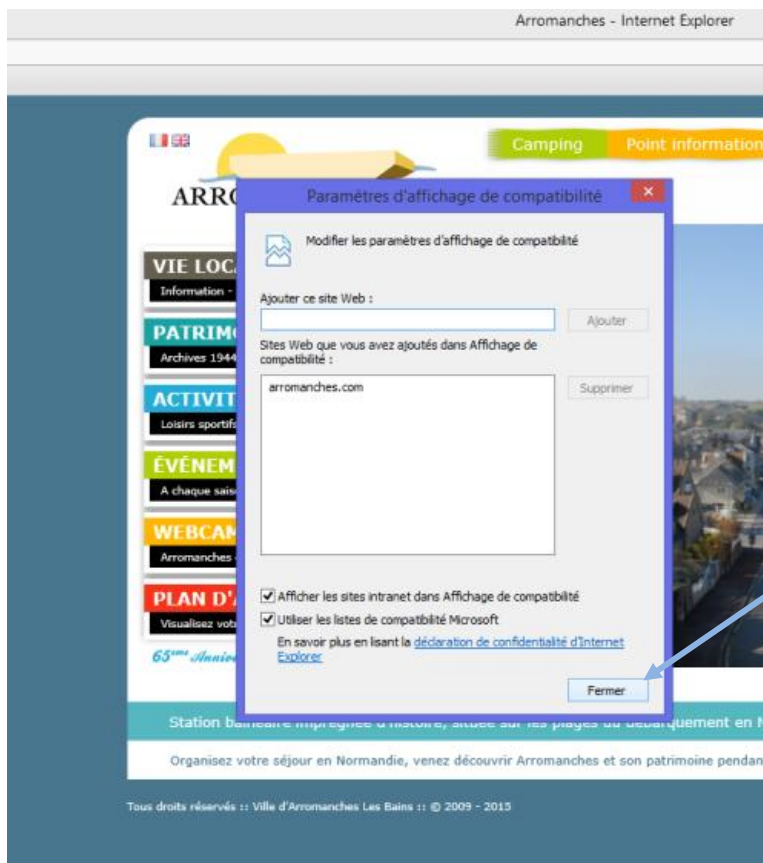

1/ Cliquez sur la
roue dentée
(Outils) située en
haut à droite de
votre navigateur

2/ Dans le menu
déroulant qui
apparaît cliquez sur
« Paramètres
d'affichage de
compatibilité »

3/ Une nouvelle fenêtre apparaît.

L'adresse du site arromanches.com est déjà saisie.

Cliquez alors sur « **Ajouter** »

4/ Le site s'affiche dans la liste des sites ajoutés dans Affichage de Compatibilité

Cliquez en bas de la fenêtre sur « **Fermer** »

5/ Sélectionnez l'un des points de vue proposés dans la liste.

6/ En bas de la page un message apparaît vous proposant d'installer le module complémentaire « AXIS Media Control ».

Cliquez sur le bouton « Installer » puis patientez quelques secondes.