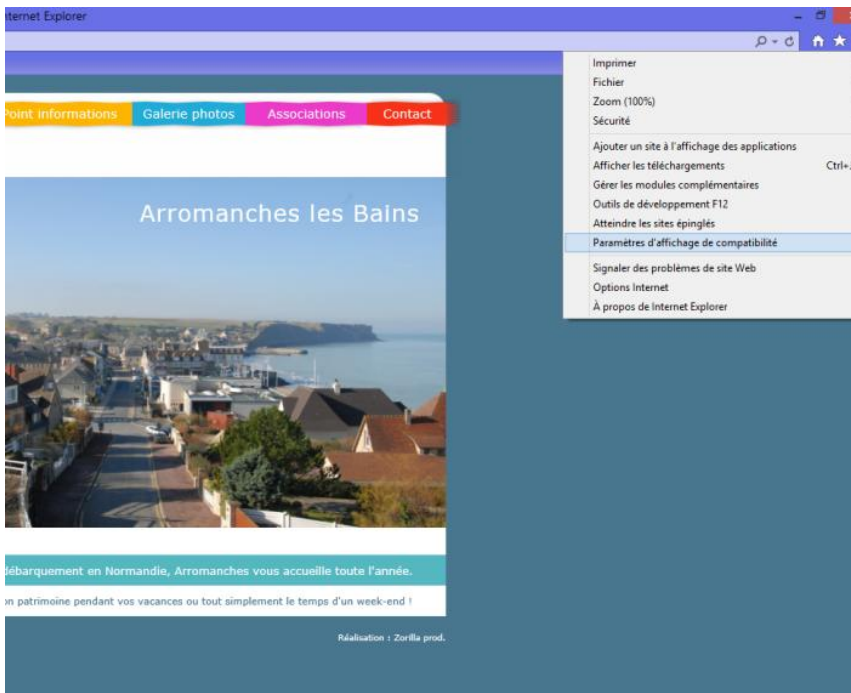

1/ Cliquez sur la
roue dentée
(Outils) située en
haut à droite de
votre navigateur

2/ Dans le menu
déroulant qui
apparaît cliquez sur
« Paramètres
d'affichage de
compatibilité »

3/ Une nouvelle fenêtre apparaît.

L'adresse du site arromanches.com est déjà saisie.

Cliquez alors sur « **Ajouter** »

4/ Le site s'affiche dans la liste des sites ajoutés dans Affichage de Compatibilité

Cliquez en bas de la fenêtre sur « **Fermer** »

5/ Sélectionnez l'un des points de vue proposés dans la liste.

6/ En bas de la page un message apparaît vous proposant d'installer le module complémentaire « AXIS Media Control ».

Cliquez sur le bouton « Installer » puis patientez quelques secondes.