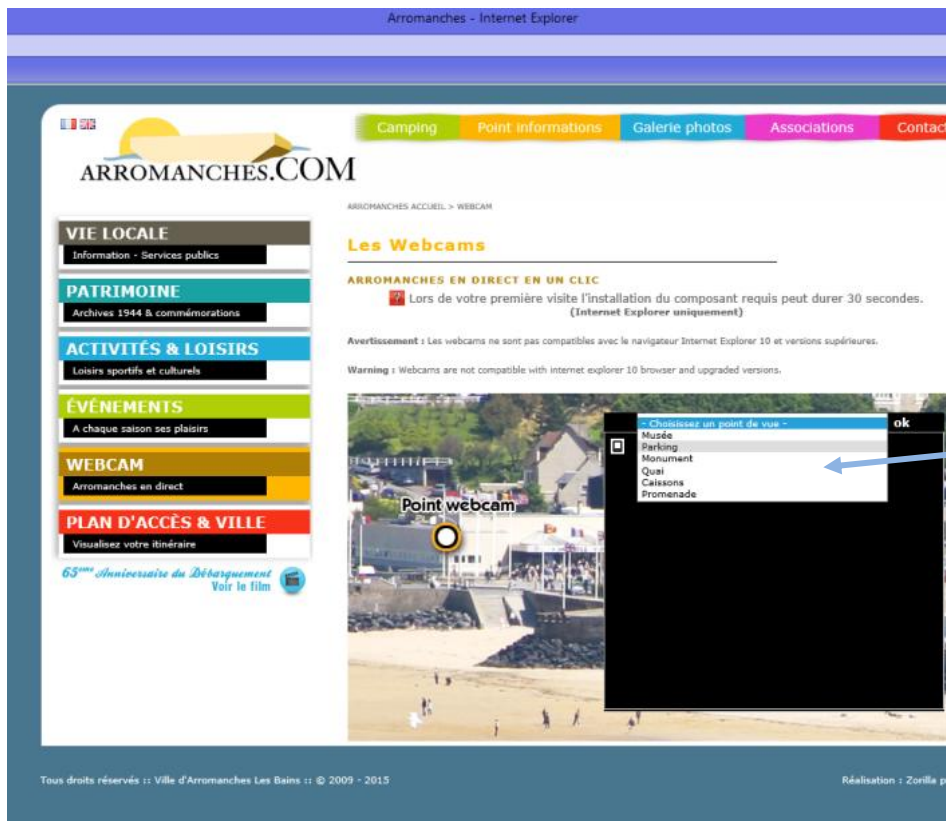

1/ Cliquez sur la
roue dentée
(Outils) située en
haut à droite de
votre navigateur

2/ Dans le menu
déroulant qui
apparaît cliquez sur
« Paramètres
d'affichage de
compatibilité »

3/ Une nouvelle fenêtre apparaît.

L'adresse du site arromanches.com est déjà saisie.

Cliquez alors sur « **Ajouter** »

4/ Le site s'affiche dans la liste des sites ajoutés dans Affichage de Compatibilité

Cliquez en bas de la fenêtre sur « **Fermer** »

5/ Sélectionnez l'un des points de vue proposés dans la liste.

6/ En bas de la page un message apparaît vous proposant d'installer le module complémentaire « AXIS Media Control ».

Cliquez sur le bouton « Installer » puis patientez quelques secondes.